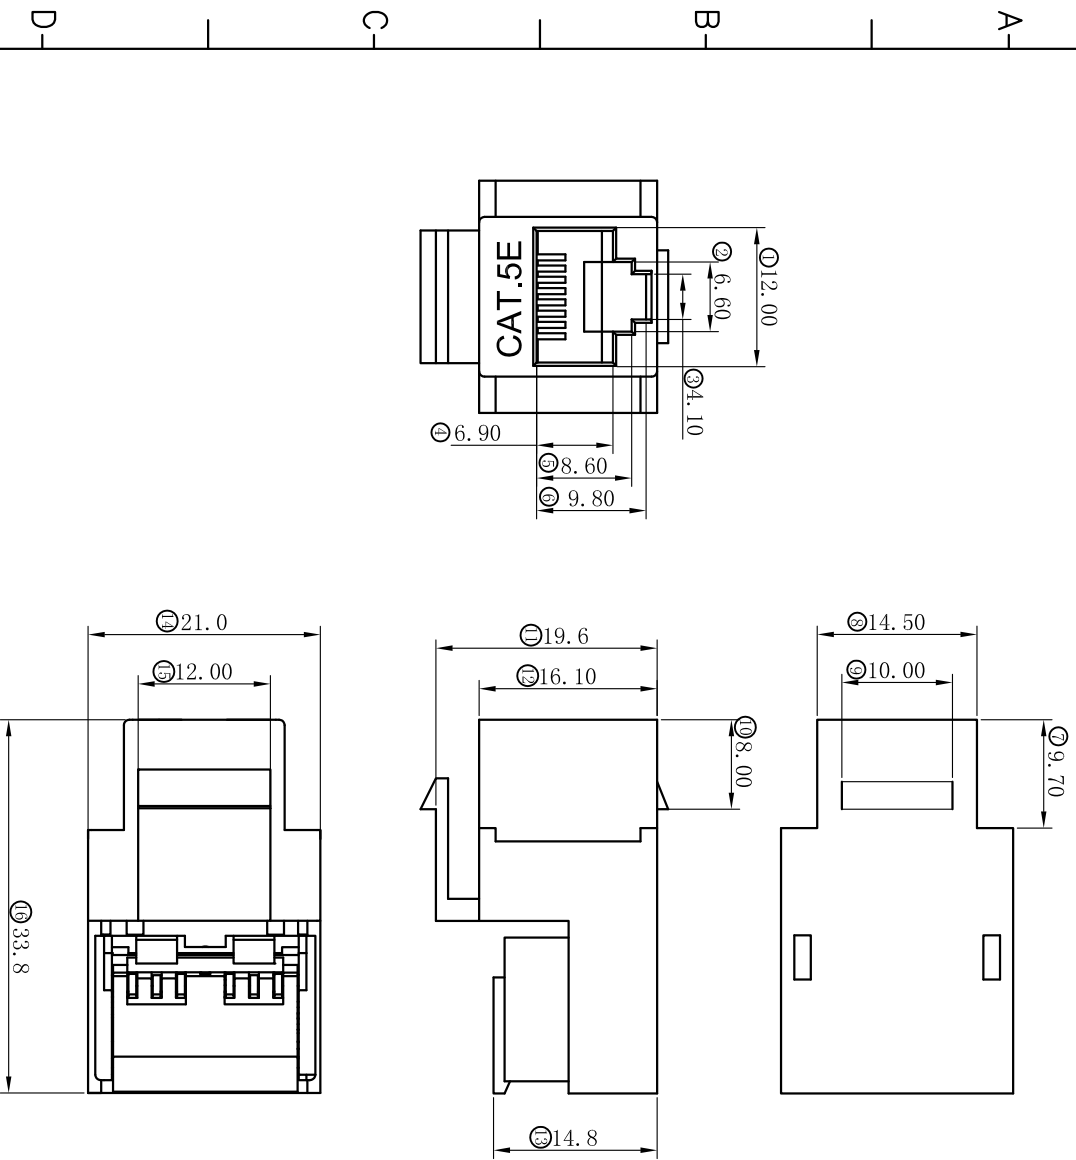

更改 REV	出图日期 DATE	设计内容 MODIFICATION	修改 DRAWN
-----------	--------------	----------------------	-------------

<b>BTBL</b>		NINGBO BETTERBELL TELECOMMUNICATION EQUIPMENT	
DIMENSION IN mm (inch)		图号	
TOLERANCE UNLESS OTHERWISE SPECIFIED		DRAWING NO.	
.XX±0.20	.X±.5°	名称/料号	
.XX±0.10	.XX±.2°	TITLE	
审核 APPROVAL	核对 CHECKED	制图 DRAWN	比例 SCALE
		李徐钢	1/1
			张数 SHEET
			1/1
			更改 REV
			1